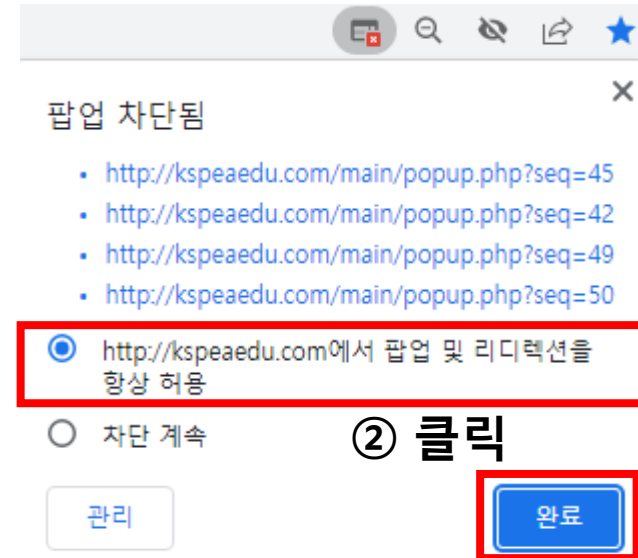

2. 팝업 차단 해제 (2/4 페이지)

※ 번호 순서대로 클릭

③ 클릭

왼쪽 사항을 오른쪽 사항처럼 변경 후 완료 버튼을 클릭해주세요.